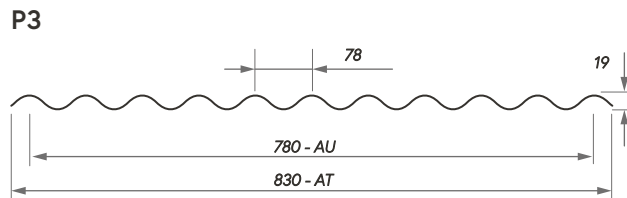

Especificaciones técnicas

Dimensiones

Geometría	Espesor	Ancho útil	Ancho total	Longitudes	Peso kg/m	Capacidad de carga	Distancia entre apoyos	Peralte	Radio de curvatura
P3	1.5mm	780mm	830mm	3.05m	2.05	50 kg/m ²	1.4m	19mm	18m

Notas: *Unidades de medida en milímetros (mm). Los espesores de las cubiertas pueden variar hasta un ±10%, mientras que las longitudes tienen una tolerancia de ±4 cm y los anchos una tolerancia de ±1 cm.
*La capacidad de carga mencionada en este documento da cumplimiento a la norma NSR10. Si requiere carga y distancia de apoyo diferentes, consulte con el área técnica.

Pendientes y traslapes

Pendiente	Traslapo longitudinal	Traslapo transversal
10%	15cm	1 cresta
25%	20cm	2 crestas
40%	30cm	2 crestas

Pruebas aplicadas

Concepto	Absorción de agua	Flamabilidad	Tensión	Flexión
Norma aplicada	ASTM D570 - 98, C272/C272M-18	ASTM D635 - 14	ASTM D638 - 14, D412 - 16	ASTM D638 - 14
Resultados	Tiempo sumergido(h): 24 Absorción(%): 2,728	Tiempo hasta 25mm(s): 21,69 Tiempo hasta 100mm(s): 128,86	Esfuerzo máximo: 98 MPa Módulo de elasticidad: 6,8 GPa	Esfuerzo máximo: 208 MPa Módulo de elasticidad: 6,9 GPa